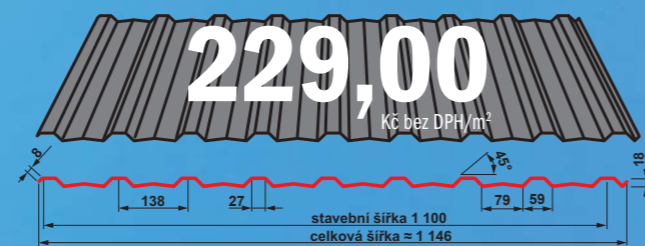

SAT18 Trend

Materiál	satmat hrubozrný 35 µm	polyestersat 25 µm
Stavební šířka	1 100 mm	1 100 mm
Barvy	červenohnědá (RAL 3009) hnědá (RAL 8019) grafitová šed' (RAL 7024)	červenohnědá (RAL 3009) hnědá (RAL 8017) grafitová šed' (RAL 7024)
Ceníková cena	*	250,00 Kč bez DPH/m²
Akční cena	229,00 Kč bez DPH/m² 277,10 Kč s DPH/m²	229,00 Kč bez DPH/m² 277,10 Kč s DPH/m²

Zaváděcí ceny!

Povrchová úprava	polyestersat 25	TopMat® 35 PMH	Purmax®	Purmat®	AluMat®
Délka tašky	350 mm				
Barvy	všechny barvy v nabídce				
Zaváděcí ceny	Kč bez DPH/m²	309,00	369,00	409,00	419,00
	Kč s DPH/m²	373,90	446,50	494,90	507,00
					555,40